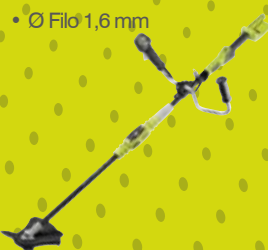

**POTATORE ESTENSIBILE**

~~199 90 €~~  
**179 90 €**

- Barra 25 cm
- Estensione max 2,9 m

**RBC36B26B**  
Cod. 5133002405

**DECESPUGLIATORE BIKE**

~~199 90 €~~  
**179 90 €**

- Ø Taglio Lama 26 cm
- Ø Taglio Filo 30 cm
- Ø Filo 1,6 mm

**RY36LM40A-0**  
Cod. 5133005591

**TOSAERBA PREMIUM BIKE**

~~399 90 €~~  
**359 90 €**

- Lama 40 cm

**RY36PHT50A-0**  
Cod. 5133005382

**TAGLIASIEPI ESTENSIBILE**

~~159 90 €~~  
**139 90 €**

- Lama 50 cm
- Ø Taglio 22 mm