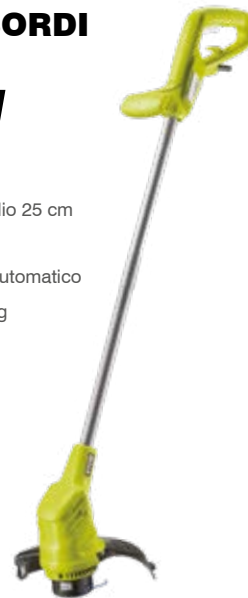

Cod. 5133003643

**104<sup>90</sup> €**

**99<sup>90</sup> €**

RLT2925

**TAGLIABORDI  
290 W**

**39<sup>90</sup> €**

Cod. 5133002924

- Diametro di taglio 25 cm
- Filo 1,6 mm avanzamento automatico
- Pesa solo 1,9 kg