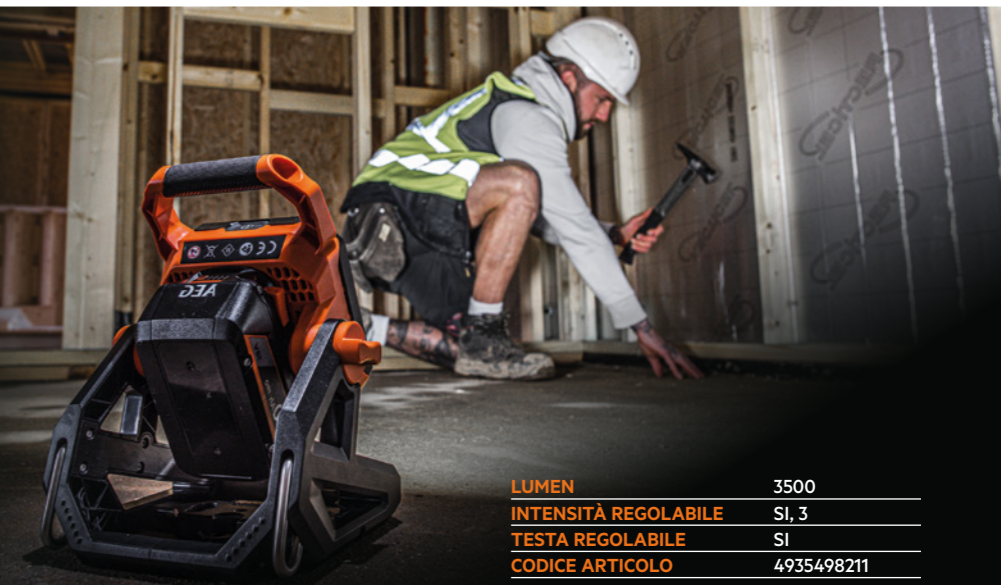

FLUSSO D'ARIA MAX	6600 m³/h
VELOCITÀ	6
GRANDEZZA	22° (57,7 cm)
INCLINAZIONE REGOLABILE	SI (220°)
CODICE ARTICOLO	4935498577

6 VELOCITÀ
REGOLABILI

INCLINAZIONE
REGOLABILE

TORCIA 18V

BAL18-0

€79,00 IVA ESC.

€96,38 IVA INC.